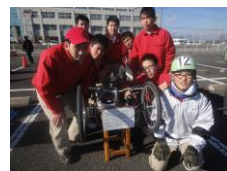

工業系だより

ミッション 沼田城を復活せよ!!

～NHK大河ドラマ「真田丸」の放映に合わせて～

1 「沼田城模型」、「沼田城址ジオラマ」の修繕をしています。

今年1月からNHK大河ドラマ「真田丸」の放映や上州沼田真田丸展の開催に伴い、多くの観光客が沼田市を訪れることが予想されています。そのため沼田市及び県利根沼田振興局が所有している「沼田城模型」と「沼田城址ジオラマ」の修繕依頼があり、環境技術科加工技術コースがこれを受けました。修繕後は当時のイメージを膨らます展示物の目玉として活用されます。

修繕活動は、加工技術コース1、2年生が放課後を利用し、ほこりや汚れを落として再塗装を行い、破損個所の修繕、樹木の作成を行っています。

日頃学習している加工技術を活かし地域に貢献出来ると共に、修繕作業を通して模型製作技術を習得する良い機会と考えています。

沼田城模型

沼田城址ジオラマ

2 電気自動車大会で完走制覇！

1月16日(土)に前橋工業高校で、高校生電気自動車大会が開催され、本校の機械研究部「宝来号」が出場しました。競技は制限時間30分で周回数を競い、順位が決まります。完走できずに途中棄権するチームが多くいる中で、「宝来号」は14周走行し、最後まで走り抜けました。運転手を務めた機械システム科2年の宮下洸弥くん(池田中出身)は「昨年の記録(6周)を超えて、さらに完走という目標は達成できた。次の大会では上位入賞を目指す」と、早くも来年の大会に向けて照準を定めました。

3 重機デモンストレーションを開催！

1月25日(月)環境技術科建設コース1年生を対象に、(株)沼建様よりから2名の講師をお招きして、除雪作業機械のデモンストレーションを実施しました。

本校の地域は降雪が多く、登校できない生徒が多くいるため、除雪作業という仕事の重要性や大変さを話していただきました。実際の運転席にも乗り、重機の操縦体験も実施、スケール大きさに驚き、視界の悪さや操縦の難しさも実感しました。